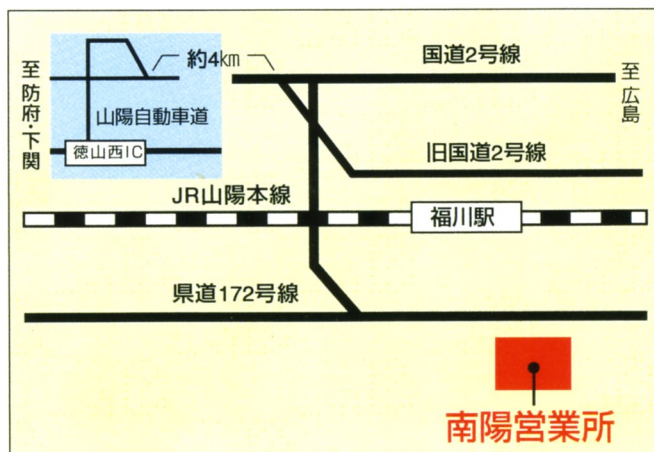

# 南陽営業所

ISO9001、ISO14001認証取得

NANYO

物流新時代を担う広大な敷地をフル活用。  
物流と貿易のリンケージ。

危険物屋外貯蔵所

危険物屋外貯蔵所

危険物8号倉庫

倉庫区分	取扱い区分	倉庫面積 (㎡)	
危険物屋外貯蔵所	第4類	—	11,400
危険物倉庫	第4類	2棟	2,000
一般品倉庫	—	2棟	1,500