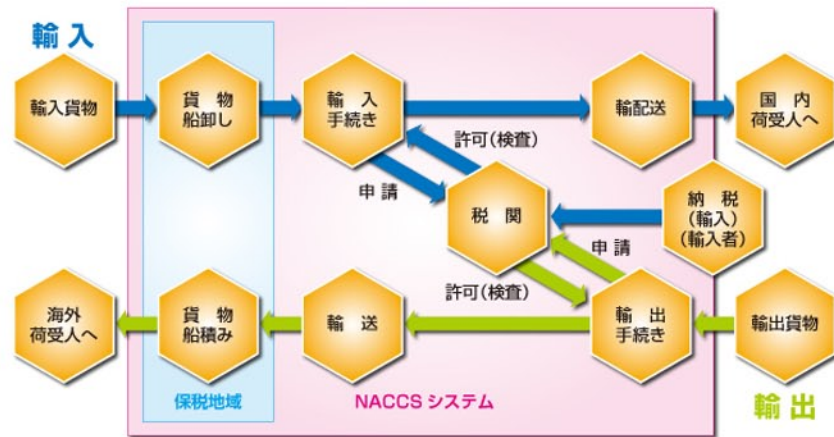

業務案内

トップ > 業務案内 > 通関

倉庫・保管
輸 配 送
輸 出 入
通 関

通 関

保土谷ロジスティクスでは危険物・化学品の物流サービスの充実を図るため、通関業を行っております。保管・通関・国内外配送手配の一元体制により、輸出入貨物の取扱い等より利便性の高いサービスをご提供します。

通関の流れ

[お問い合わせメールフォームはこちら](#)

TEL: **03-5299-8153**  
(営業部代表)